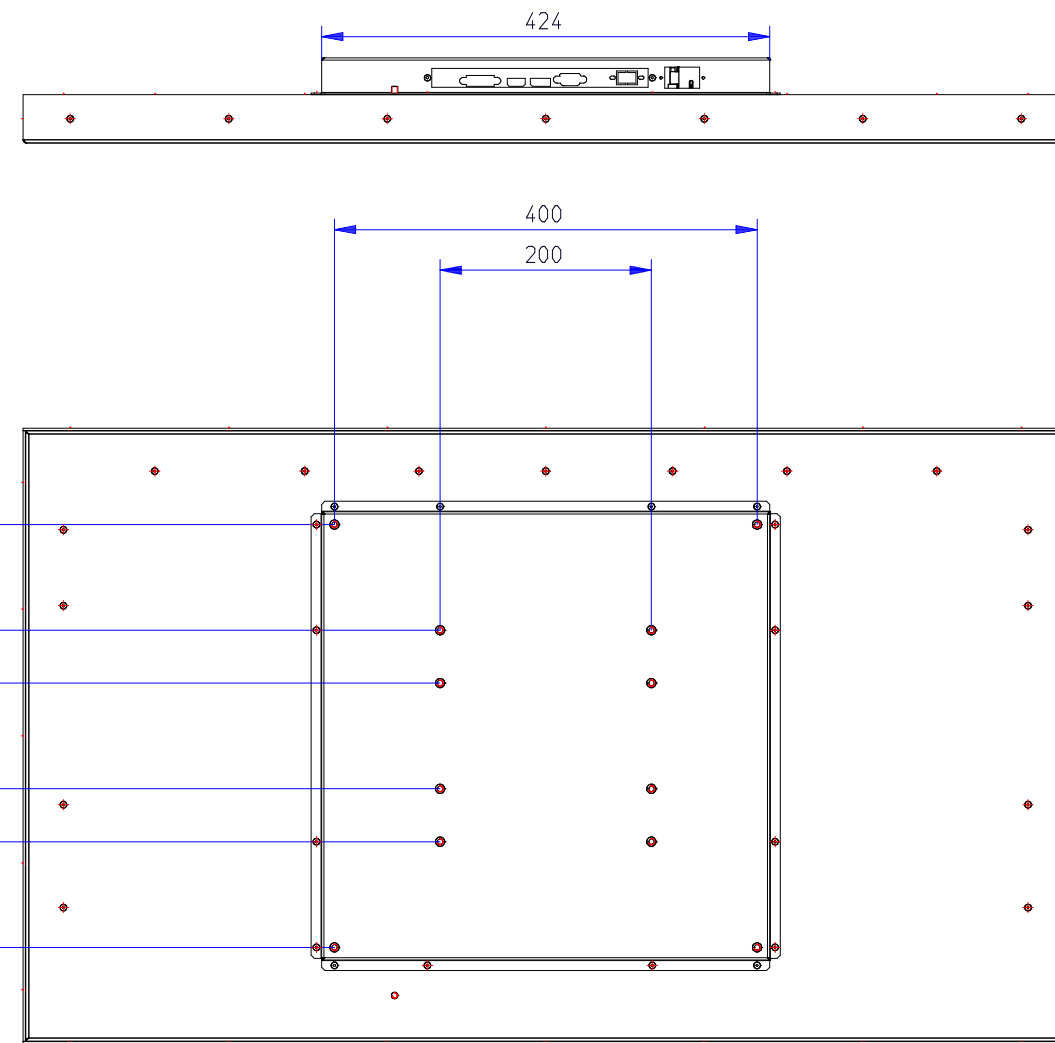

Frontansicht

Rückansicht

Alle Rechte und Irrtümer sowie Änderungen vorbehalten.

		Refer to protection notice ISO 16016 General tolerances ISO 2768 fine Not measured outlines take from the 3D- or dxf-data	Maßstab: 1:5 Baugruppe: M-FLAT 43/UHD Stand 0 Gewicht: 128031	Kunde: 128031
Bezeichnung: M-FLAT 43/UHD Stand 0	Datum: 02.02.2023 Name: M. Erlenmeyer	Datum: 02.02.2023 Name: A. Schiele	Artikel-Nr.: M-FLAT 43/UHD Stand 0	Blatt 1 Bl. 1
Urspr.:	Ers. f.:	Zust. Änderung Datum Name	Material:	Ers. f.: