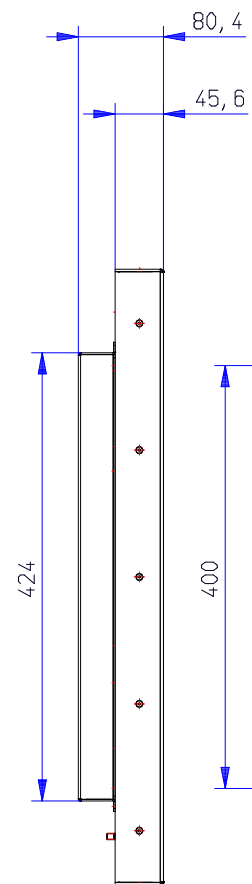

Frontansicht

Rückansicht

Alle Rechte und Irrtümer sowie Änderungen vorbehalten.

		Refer to protection notice ISO 16016 General tolerances ISO 2768 fine Not measured outlines take from the 3D- or dxf-data	Maßstab: 1:5 Baugruppe: M-FLAT 43/UHD Stand 0 Gewicht: 128031	Kunde: 128031
Bezeichnung: M-FLAT 43/UHD Stand 0	Datum: 02.02.2023 Name: M. Erlenmeyer	Datum: 02.02.2023 Name: A. Schiele	Artikel-Nr.: M-FLAT 43/UHD Stand 0	Blatt 1 Bl. 1
Urspr.:	Ers. f.:	Zust. Änderung Datum Name	Material:	Ers. f.: